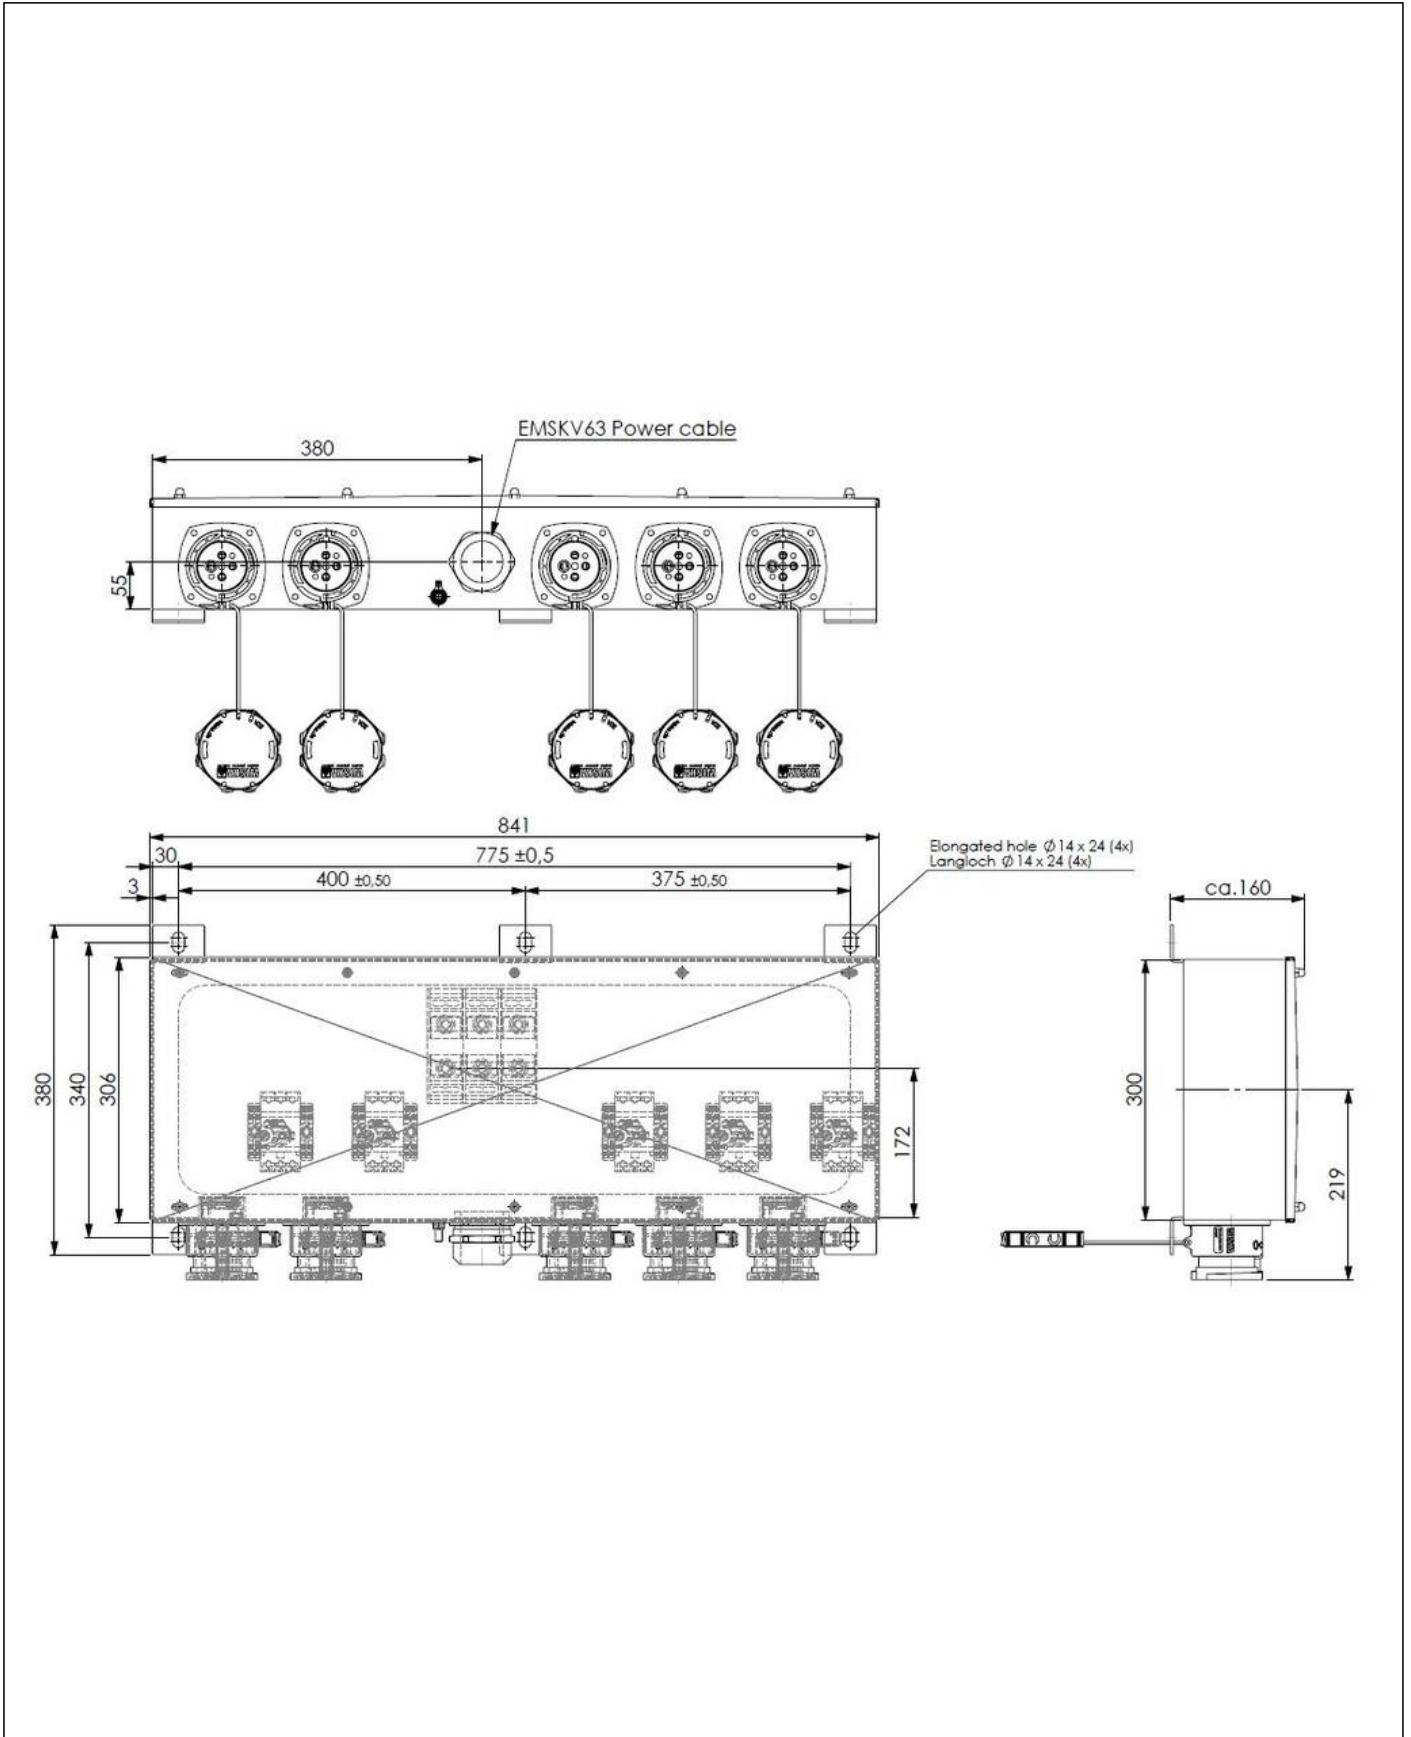

Your Contact:

WISKA India Pvt. Ltd.

Mr. Omkar Ashar · Unit No.247/248, Raheja Tesla Industrial District II , Edison Bldg No.-1A,
Plot No.GEN2/1/C/PART, TTC Industrial Area, MIDC, Juinagar, Navi Mumbai 400705, India

☎ +91-22-4967-1438 · ☎ +91-22-4967-1439 · o.ashar@wiska.in · www.wiska.in