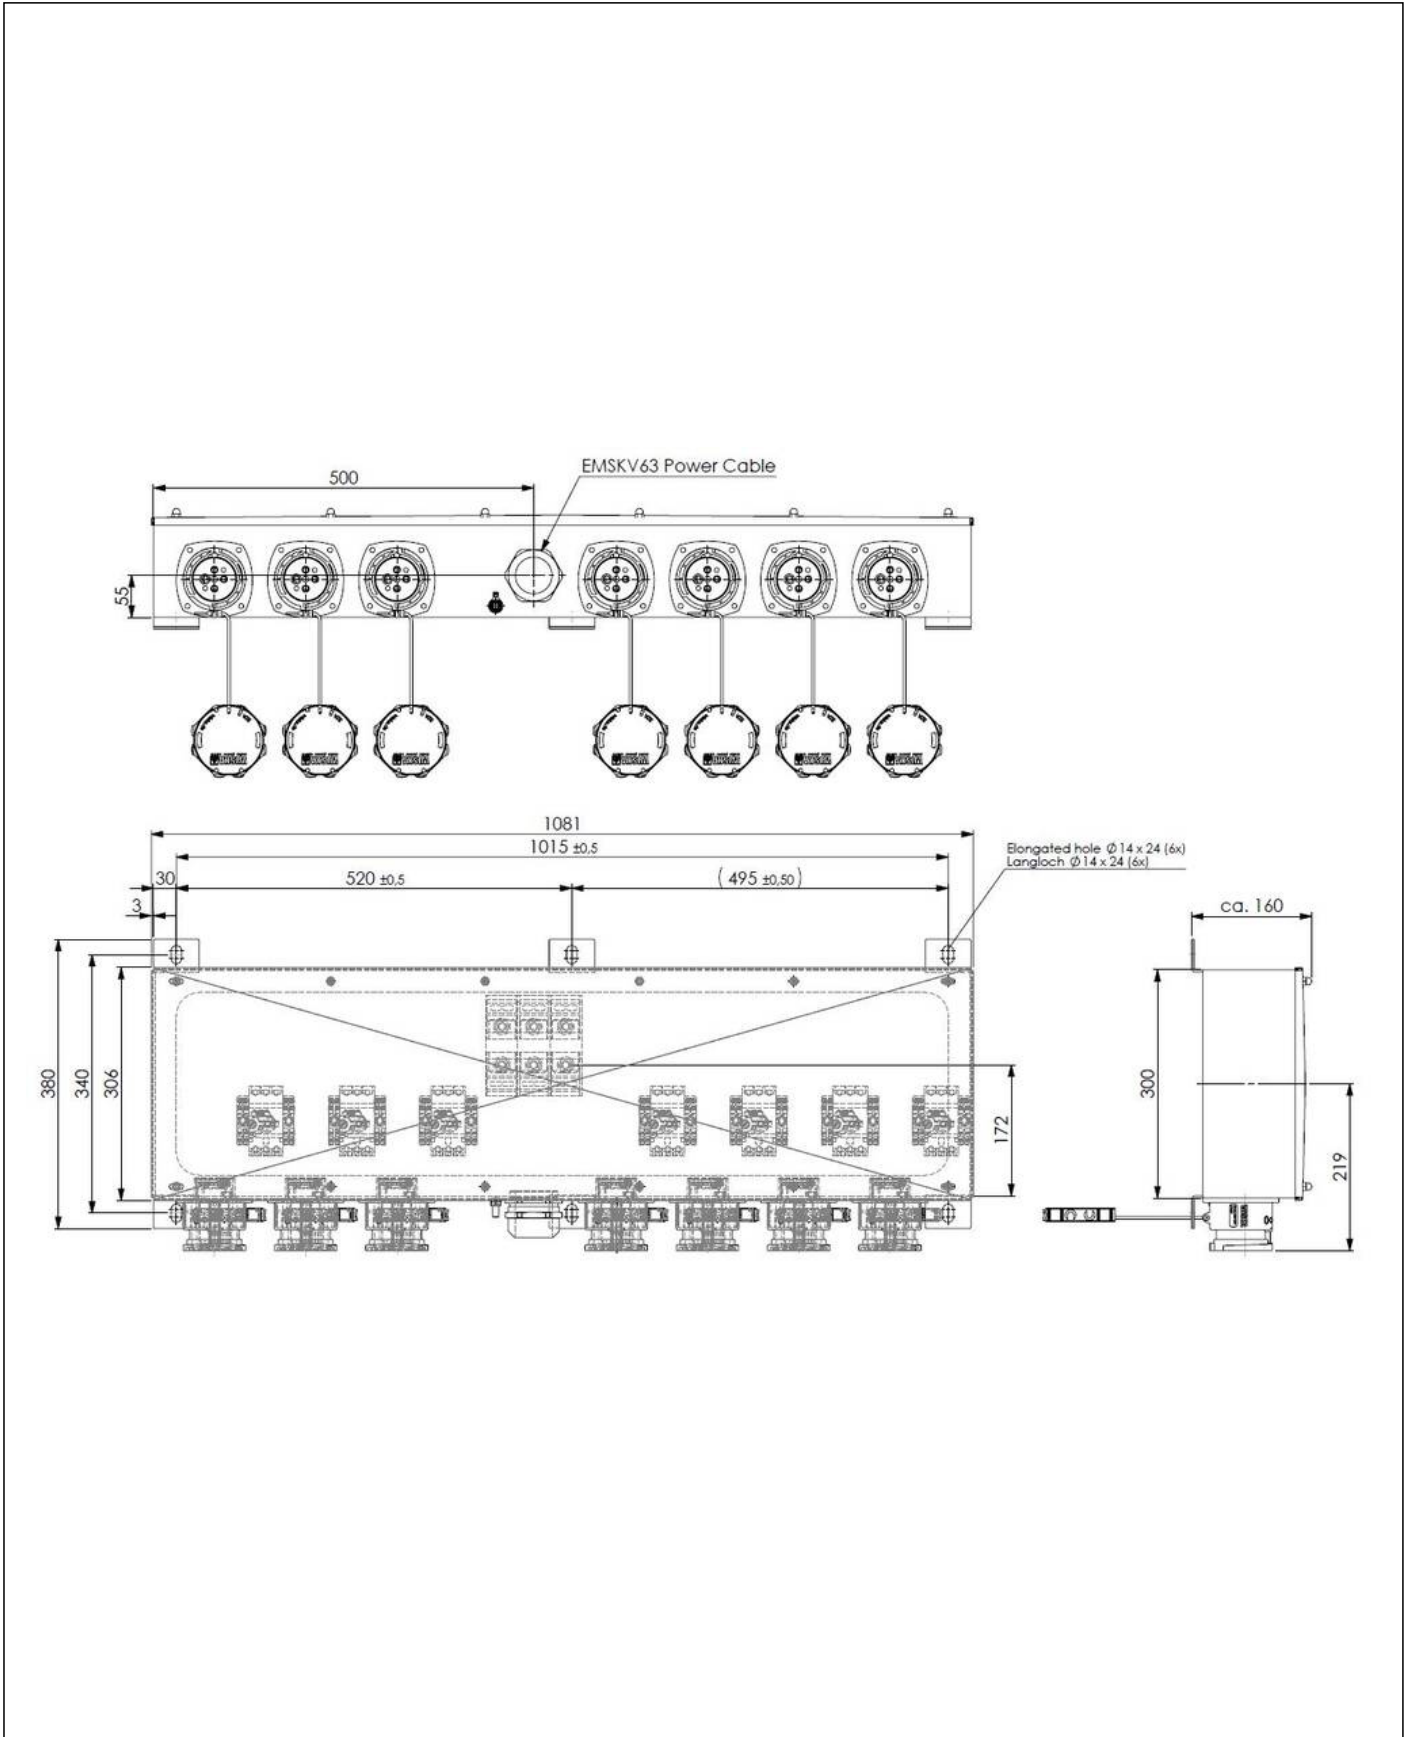

Your Contact:

WISKA India Pvt. Ltd.

Mr. Omkar Ashar · Unit No.247/248,Raheja Tesla Industrial District II , Edison Bldg No.-1A,
Plot No.GEN2/1/C/PART, TTC Industrial Area, MIDC, Juinagar, Navi Mumbai 400705, India

☎ +91-22-4967-1438 · ☎ +91-22-4967-1439 · o.ashar@wiska.in · www.wiska.in