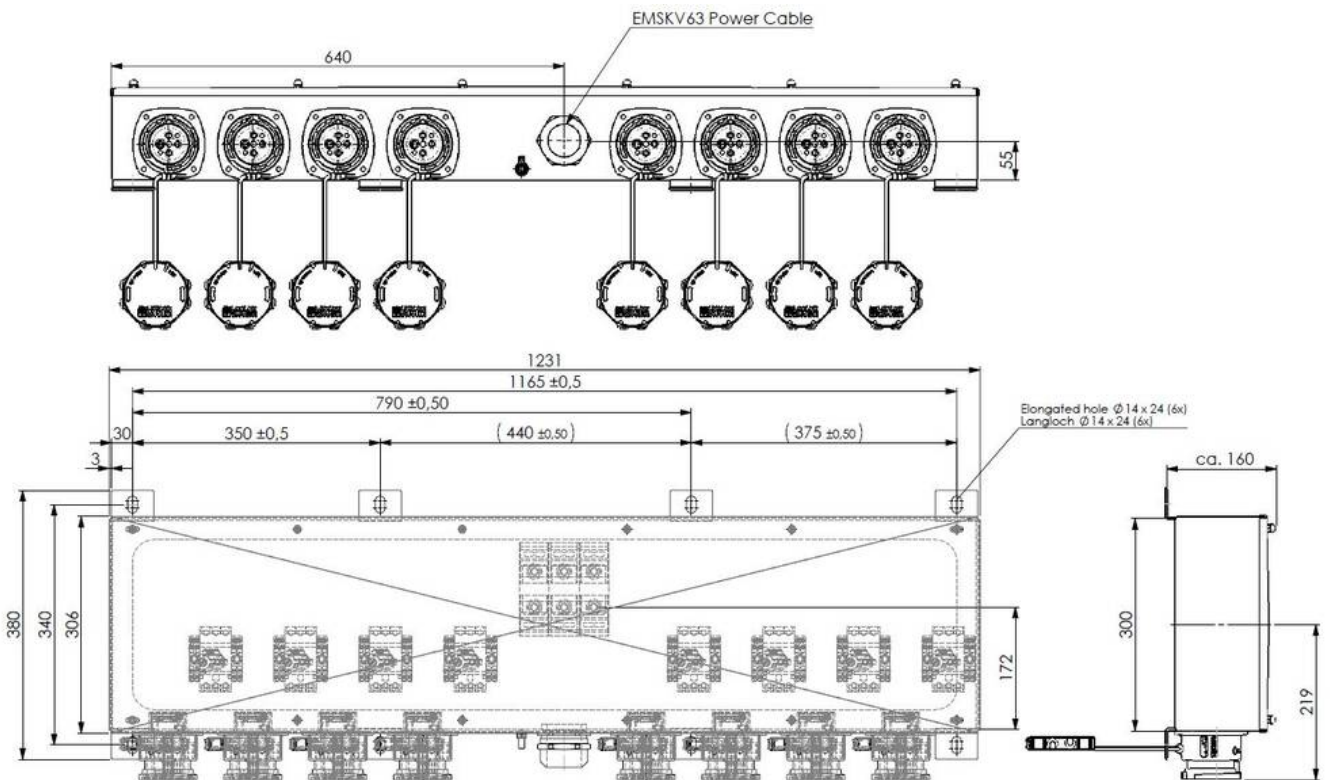

Your Contact:

WISKA India Pvt. Ltd.

Mr. Omkar Ashar · Unit No.247/248,Raheja Tesla Industrial District II , Edison Bldg No.-1A,
Plot No.GEN2/1/C/PART, TTC Industrial Area, MIDC, Juinagar, Navi Mumbai 400705, India

☎ +91-22-4967-1438 · ☎ +91-22-4967-1439 · o.ashar@wiska.in · www.wiska.in