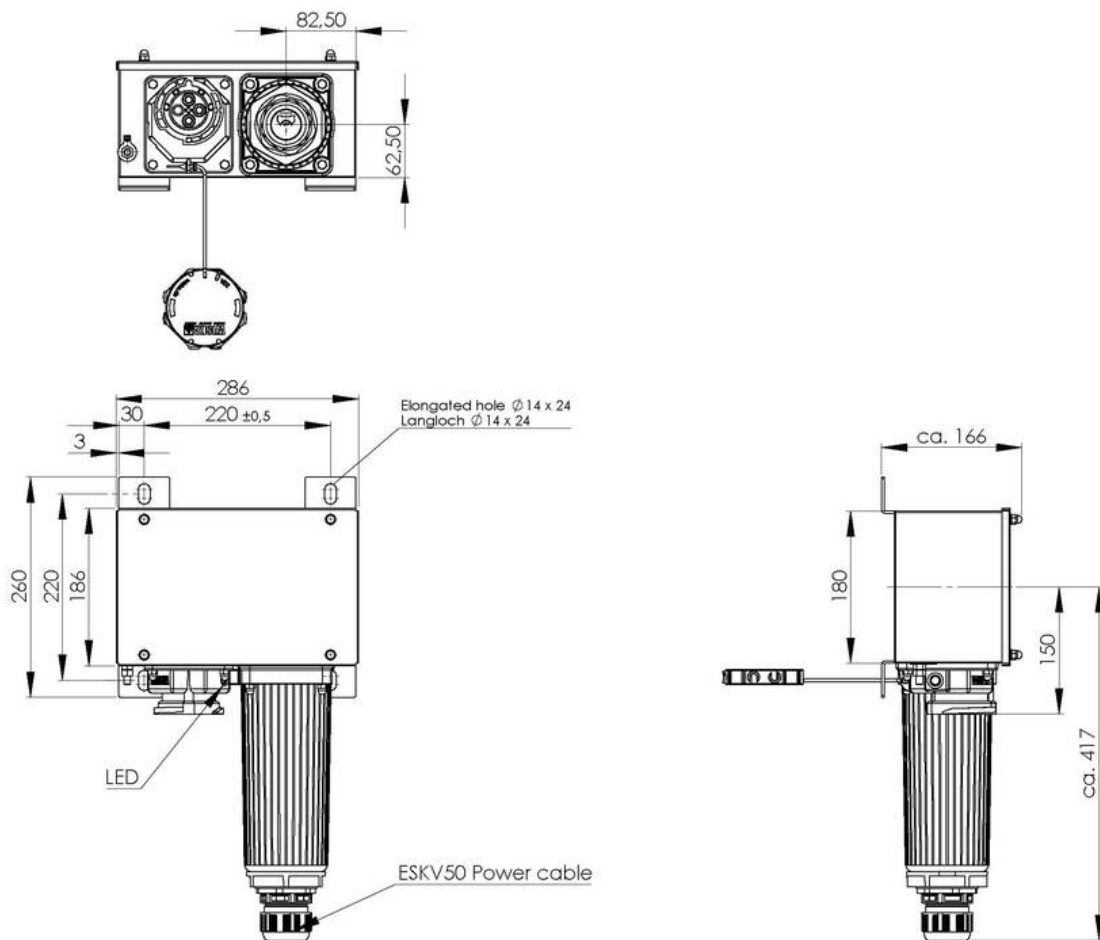

Your Contact:

WISKA India Pvt. Ltd.

Mr. Omkar Ashar · Unit No.247/248,Raheja Tesla Industrial District II , Edison Bldg No.-1A,
Plot No.GEN2/1/C/PART, TTC Industrial Area, MIDC, Juinagar, Navi Mumbai 400705, India

☎ +91-22-4967-1438 · ☎ +91-22-4967-1439 · o.ashar@wiska.in · www.wiska.in