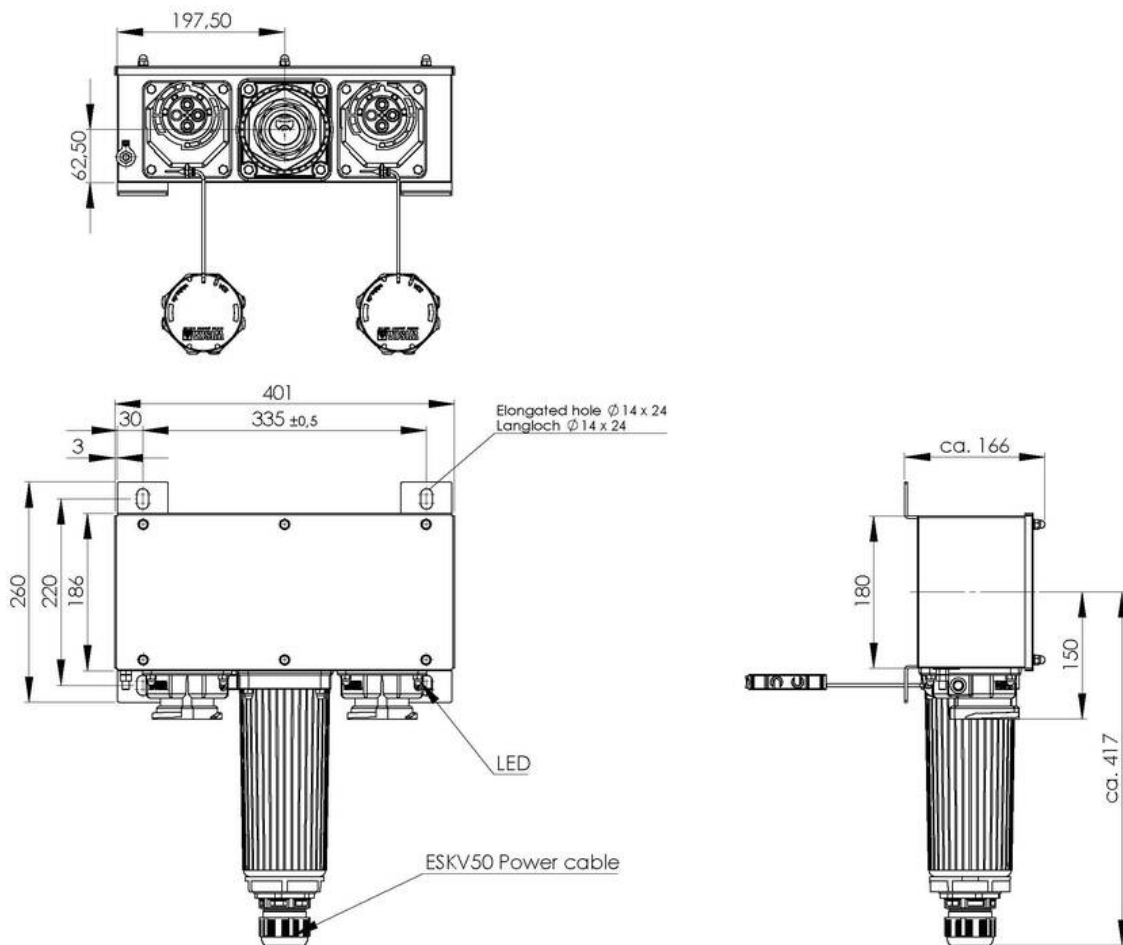

Your Contact:

WISKA India Pvt. Ltd.

Mr. Omkar Ashar · Unit No.247/248,Raheja Tesla Industrial District II , Edison Bldg No.-1A,
Plot No.GEN2/1/C/PART, TTC Industrial Area, MIDC, Juinagar, Navi Mumbai 400705, India

☎ +91-22-4967-1438 · ☎ +91-22-4967-1439 · o.ashar@wiska.in · www.wiska.in