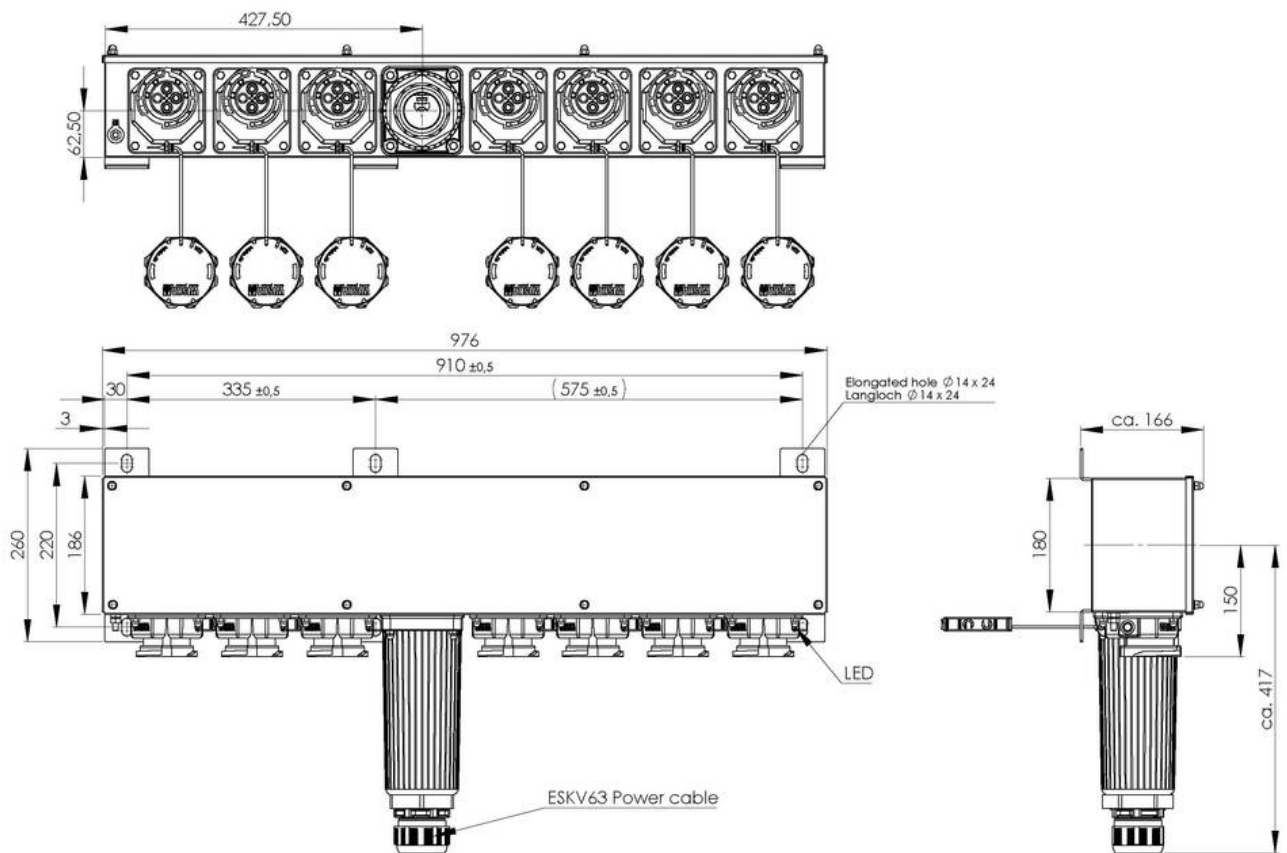

Your Contact:

WISKA India Pvt. Ltd.

Mr. Omkar Ashar · Unit No.247/248, Raheja Tesla Industrial District II, Edison Bldg No.-1A,
Plot No.GEN2/1/C/PART, TTC Industrial Area, MIDC, Juinagar, Navi Mumbai 400705, India

☎ +91-22-4967-1438 · ☎ +91-22-4967-1439 · o.ashar@wiska.in · www.wiska.in