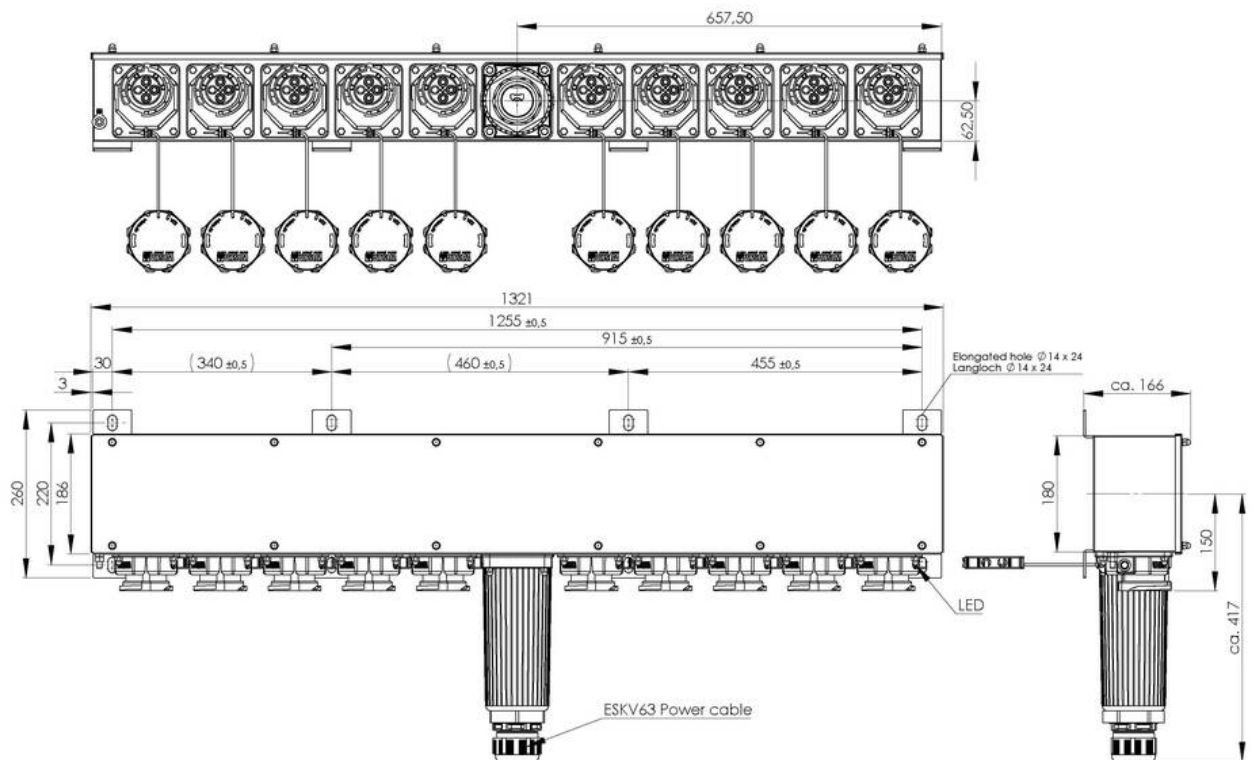

Your Contact:

WISKA India Pvt. Ltd.

Mr. Omkar Ashar · Unit No.247/248,Raheja Tesla Industrial District II , Edison Bldg No.-1A,
Plot No.GEN2/1/C/PART, TTC Industrial Area, MIDC, Juinagar, Navi Mumbai 400705, India

☎ +91-22-4967-1438 · ☎ +91-22-4967-1439 · o.ashar@wiska.in · www.wiska.in