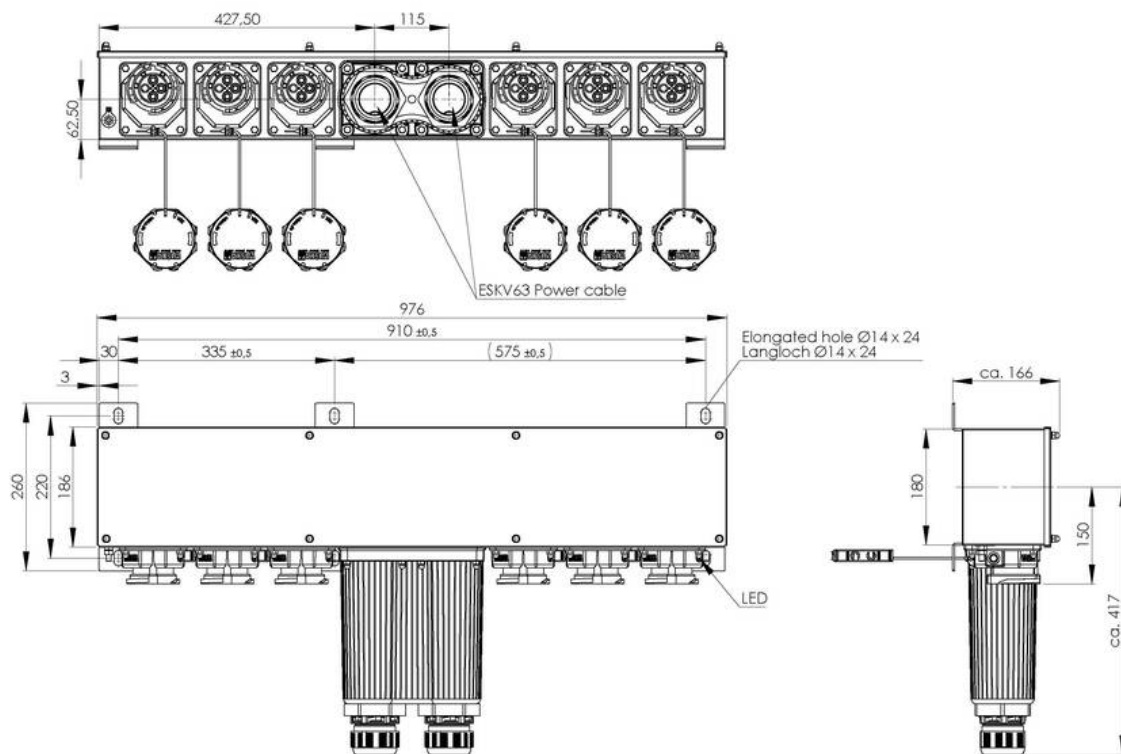

Your Contact:

WISKA India Pvt. Ltd.

Mr. Omkar Ashar · Unit No.247/248, Raheja Tesla Industrial District II , Edison Bldg No.-1A,
Plot No.GEN2/1/C/PART, TTC Industrial Area, MIDC, Juinagar, Navi Mumbai 400705, India

☎ +91-22-4967-1438 · ☎ +91-22-4967-1439 · o.ashar@wiska.in · www.wiska.in