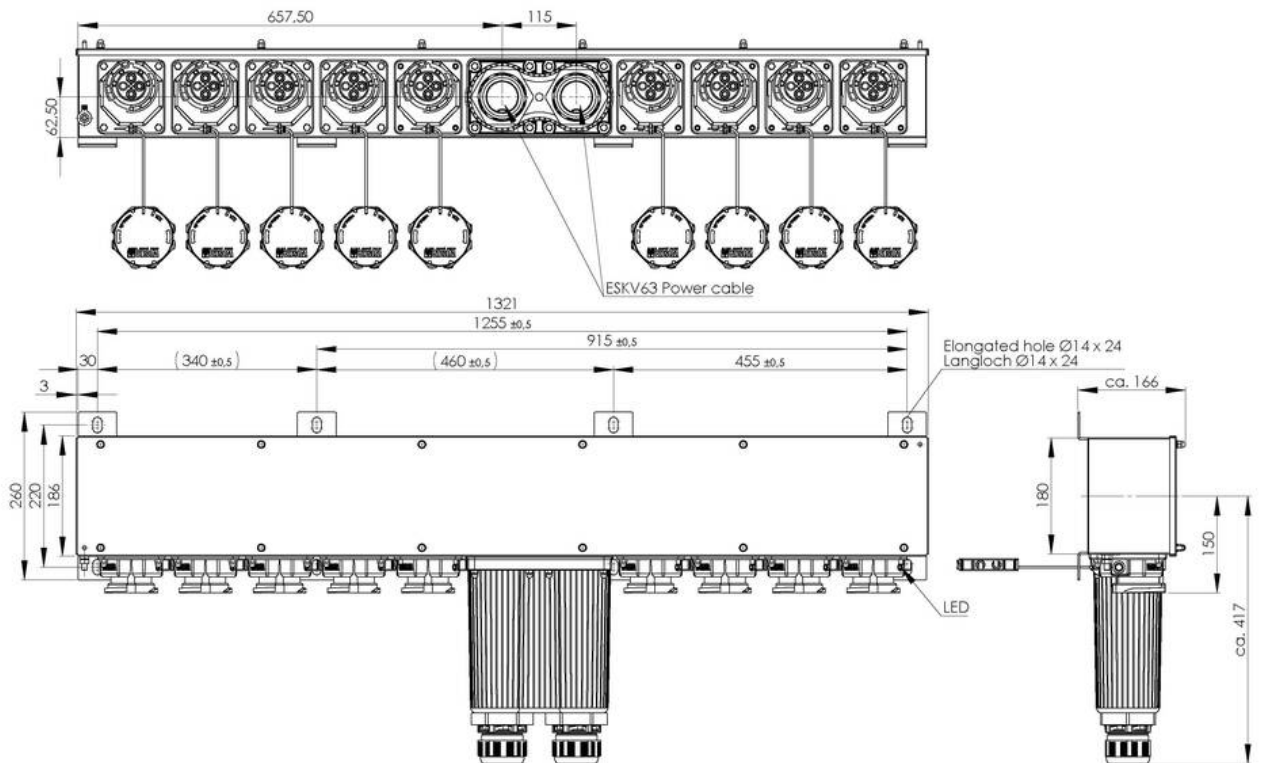

Your Contact:

WISKA India Pvt. Ltd.

Mr. Omkar Ashar · Unit No.247/248, Raheja Tesla Industrial District II , Edison Bldg No.-1A,
Plot No.GEN2/1/C/PART, TTC Industrial Area, MIDC, Juinagar, Navi Mumbai 400705, India

☎ +91-22-4967-1438 · ☎ +91-22-4967-1439 · o.ashar@wiska.in · www.wiska.in