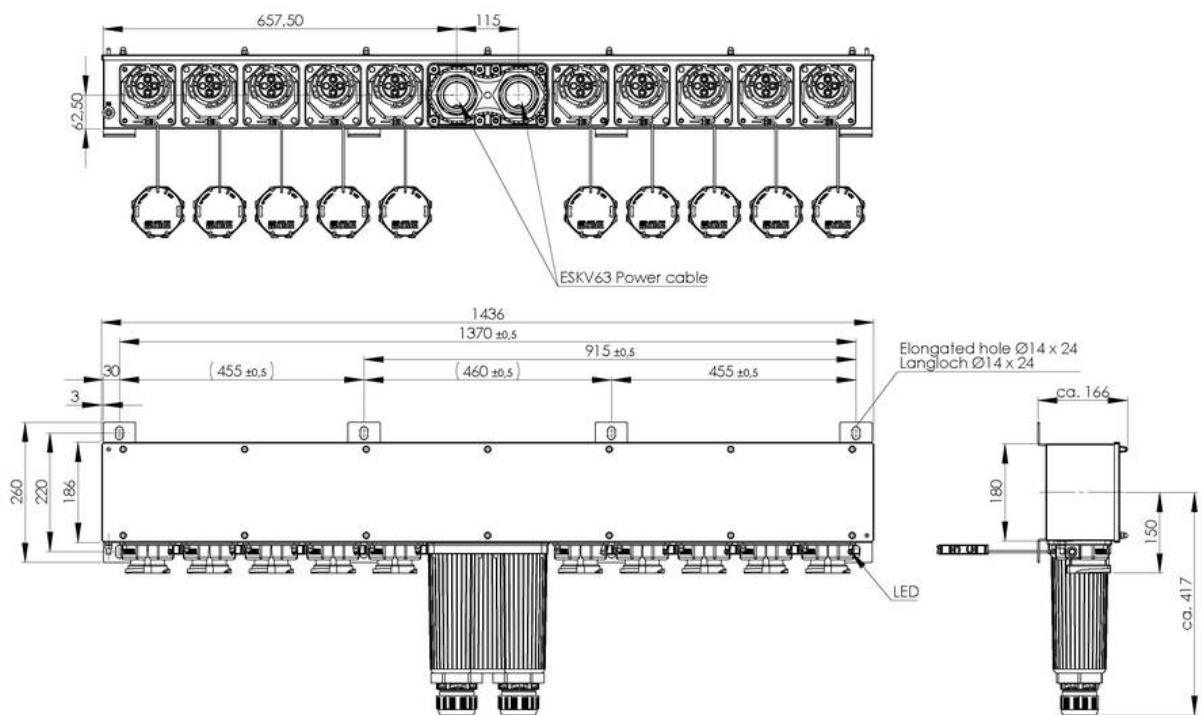

Your Contact:

WISKA India Pvt. Ltd.

Mr. Omkar Ashar · Unit No.247/248,Raheja Tesla Industrial District II , Edison Bldg No.-1A,
Plot No.GEN2/1/C/PART, TTC Industrial Area, MIDC, Juinagar, Navi Mumbai 400705, India

☎ +91-22-4967-1438 · ☎ +91-22-4967-1439 · o.ashar@wiska.in · www.wiska.in