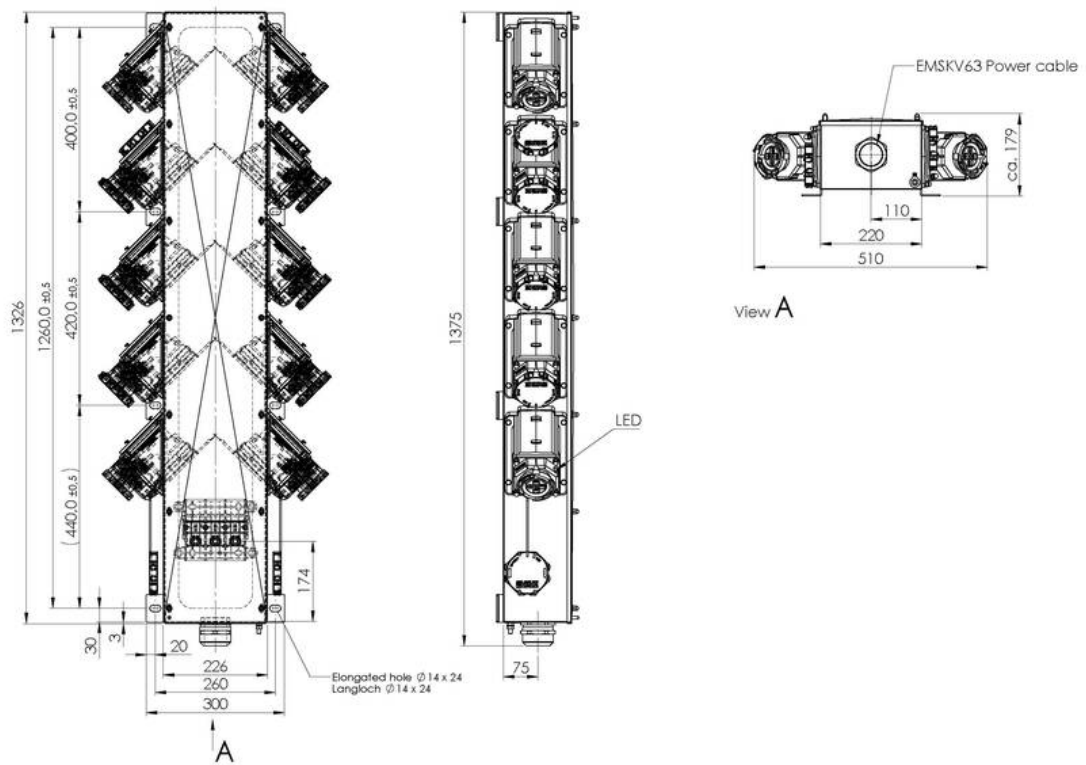

Your Contact:

WISKA India Pvt. Ltd.

Mr. Omkar Ashar · Unit No.247/248,Raheja Tesla Industrial District II , Edison Bldg No.-1A,
Plot No.GEN2/1/C/PART, TTC Industrial Area, MIDC, Juinagar, Navi Mumbai 400705, India

☎ +91-22-4967-1438 · ☎ +91-22-4967-1439 · o.ashar@wiska.in · www.wiska.in