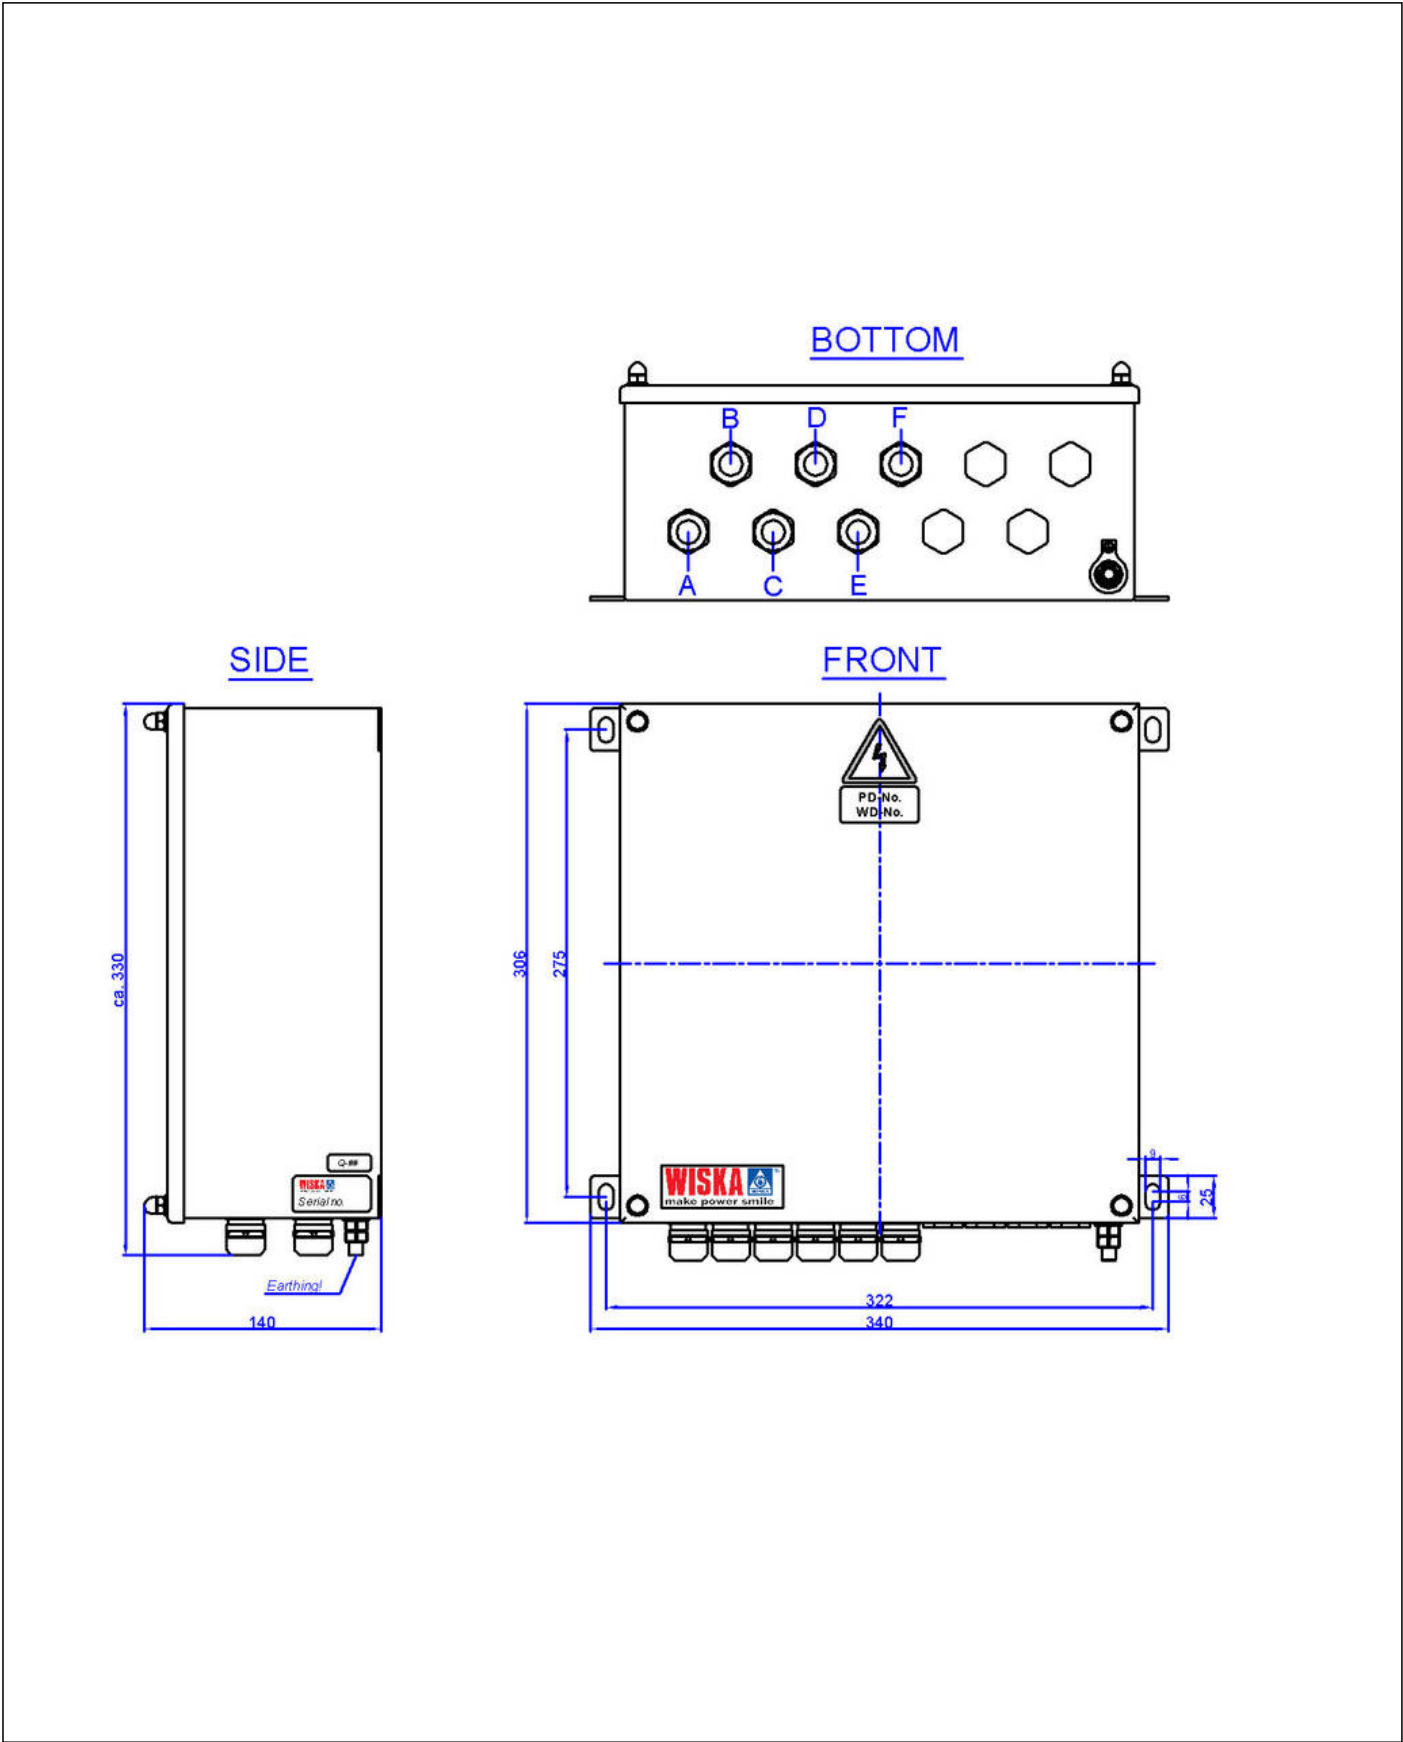

Your Contact:

WISKA India Pvt. Ltd.

Mr. Omkar Ashar · Unit No.247/248,Raheja Tesla Industrial District II , Edison Bldg No.-1A,
Plot No.GEN2/1/C/PART, TTC Industrial Area, MIDC, Juinagar, Navi Mumbai 400705, India

☎ +91-22-4967-1438 · ☎ +91-22-4967-1439 · o.ashar@wiska.in · www.wiska.in