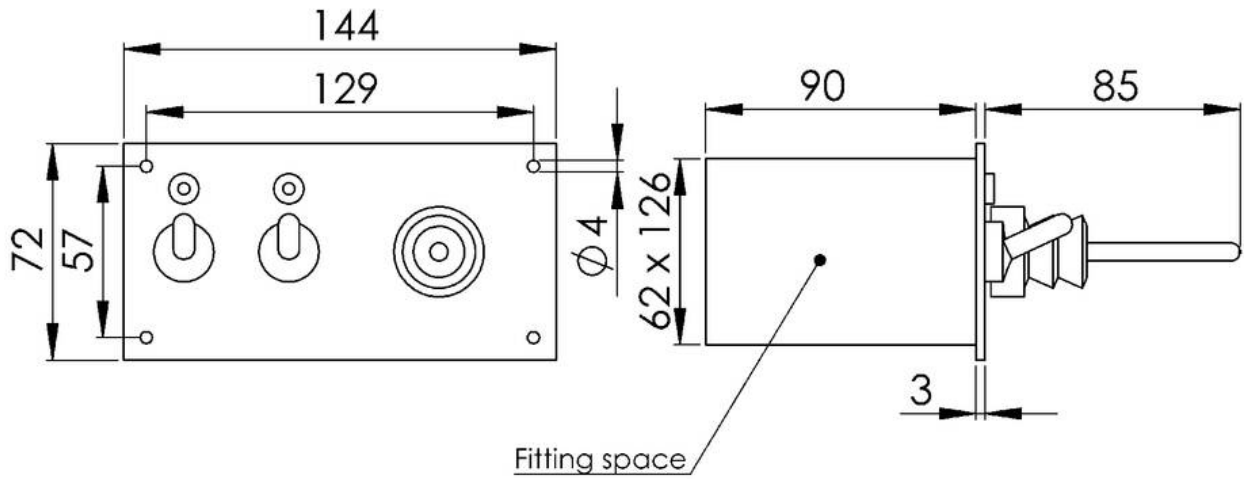

Your Contact:

WISKA India Pvt. Ltd.

Mr. Omkar Ashar · Unit No.247/248, Raheja Tesla Industrial District II, Edison Bldg No.-1A,
Plot No.GEN2/1/C/PART, TTC Industrial Area, MIDC, Juinagar, Navi Mumbai 400705, India

☎ +91-22-4967-1438 · ☎ +91-22-4967-1439 · o.ashar@wiska.in · www.wiska.in